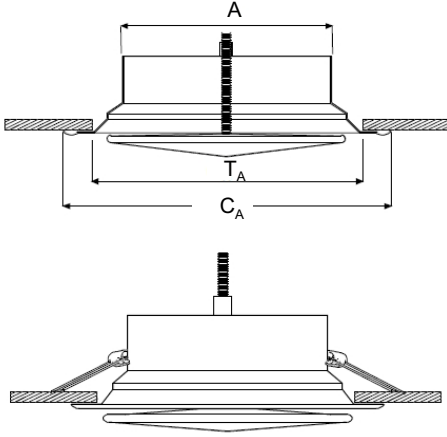

Banyo, wc ve benzeri mahallerin havalandırmalarında kullanılır, karakteristik yapısından dolayı toplayıcı sistemlerde kullanılması uygundur.

Ortasında bulunan ayar vidası sayesinde hava debi ayarı yapmak mümkündür.

Malzeme istenilen renkte elektrostatik toz boya ile boyanır. Disk valflerin boğaz ölçüleri esnek kanal ölçülerine göre ayarlanmıştır.

Standart olarak yaylı klips ile, ayrıca vida ile de montaj yapılabilir.

Ölçülendirme ve Montaj

Standart Ölçüler:

Anma Çapı	Boyun Çapı A	Çerçeve Çapı C _A	Tavan Delik Çapı T _A
100	100	163	125
120	116	198	150
160	157	250	205
200	193	263	225

Teknik Veriler:

Anma Çapı	35 m ³ /h		75 m ³ /h		110 m ³ /h		145 m ³ /h		180 m ³ /h		220 m ³ /h		290 m ³ /h		360 m ³ /h		435 m ³ /h		500 m ³ /h	
	Pt (Pa)	Ses dB(A)	Pt (Pa)	Ses dB(A)	Pt (Pa)	Ses dB(A)	Pt (Pa)	Ses dB(A)	Pt (Pa)	Ses dB(A)	Pt (Pa)	Ses dB(A)	Pt (Pa)	Ses dB(A)	Pt (Pa)	Ses dB(A)	Pt (Pa)	Ses dB(A)	Pt (Pa)	Ses dB(A)
100	10	<20	40	20	90	30	140	40												
120	8	<20	30	<20	70	25	130	30	170	36										
160			15	<20	35	20	55	25	95	30	130	35								
200							6	<20	12	<20	20	<20	30	28	55	34	70	36	90	40