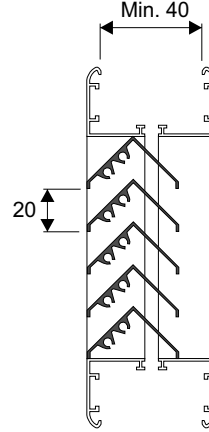

Tanım ve Özellikler

TKA tipi panjurlar komşu mahaller arasında , genellikle kapı içlerinden hava transferini gerçekleştirmek amacıyla tasarlanmıştır . ETIAL -60 standardına uygun alüminyum profilden üretilirler . Kanat grubu bir cepheden bakıldığında diğer taraf görünmeyecek biçimde yerleştirilmiştir . Karşılık çerçevesi kullanılarak en az 40 mm kalınlığındaki kapılara uygulanabilirler.

Karanlık oda uygulamalarında, ışığın yansarak geçmesini önlemek için 2 sıralı olarak kullanılması önerilir. Ürün istenilen renkte elektrostatik toz boya ile boyanmaktadır.

Ölçülendirme ve Montaj

**Karşı Çerçeveseli
Montaj**

A	200	300	400	500	600	700	800	900	1000											
B	124	164	204	244	284	324	364	404	444	484	524	564	604	644	684	724	764	804	844	
B net	85	119	153	187	221	255	289	323	357	391	425	459	493	527	561	595	629	663	697	

B net ölçüsü, hava geçiş hızını hesaplamak için kullanılmak üzere verilmiştir.

Hava geçiş hızına göre basınç kaybı ve ses seviyeleri

V_{net}(m/s)	Basınç Kaybı (Pa)	Ses Seviyesi dB(A)
1,50	7	31
2,00	12	36
2,50	18	41
3,00	27	45
4,00	45	50
5,00	70	55
6,00	100	59

$$A_{net}(m^2) = A \times B_{net} / 1000000$$

$$V_{net} = \text{Debi} (m^3/h) / 3600 / A_{net}(m^2)$$

Teknik Şartname

Panjur, ETIAL-60 standardına uygun alüminyum ekstrüzyon profil malzemeden üretilecek, istenilen renkte elektrostatik toz boya ile boyanacaktır.

Panjur; çerçeve, sabit kanat grubu ve karşılık çerçevesi olmak üzere üç ana yapıdan oluşacaktır.

Bir cepheden bakıldığında diğer tarafı görünmeyecek biçimde kanat yapısına sahip olacaktır.