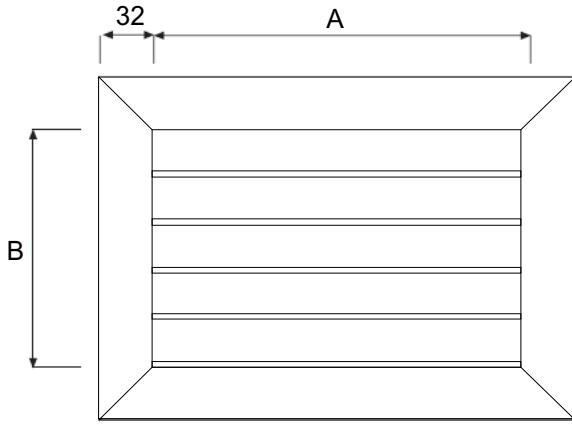

Tanım ve Özellikler

TKA tipi panjurlar komşu mahaller arasında , genellikle kapı içlerinden hava transferini gerçekleştirmek amacıyla tasarlanmıştır . ETIAL -60 standardına uygun alüminyum profilden üretilirler . Kanat grubu bir cepheden bakıldığında diğer taraf görünmeyecek biçimde yerleştirilmiştir . Karşılık çerçevesi kullanılarak en az 40 mm kalınlığındaki kapılara uygulanabilirler.

Karanlık oda uygulamalarında, ışığın yansarak geçmesini önlemek için 2 sıralı olarak kullanılması önerilir. Ürün istenilen renkte elektrostatik toz boya ile boyanmaktadır.

Ölçülendirme ve Montaj

**Karşı Çerçeveseli
Montaj**

A	200	300	400	500	600	700	800	900	1000											
B	124	164	204	244	284	324	364	404	444	484	524	564	604	644	684	724	764	804	844	
B net	85	119	153	187	221	255	289	323	357	391	425	459	493	527	561	595	629	663	697	

B net ölçüsü, hava geçiş hızını hesaplamak için kullanılmak üzere verilmiştir.

Hava geçiş hızına göre basınç kaybı ve ses seviyeleri

V_{net}(m/s)	Basınç Kaybı (Pa)	Ses Seviyesi dB(A)
1,50	7	31
2,00	12	36
2,50	18	41
3,00	27	45
4,00	45	50
5,00	70	55
6,00	100	59

$$A_{net}(m^2) = A \times B_{net} / 1000000$$

$$V_{net} = \text{Debi} (m^3/h) / 3600 / A_{net}(m^2)$$

Teknik Şartname

Panjur, ETIAL-60 standardına uygun alüminyum ekstrüzyon profil malzemeden üretilecek, istenilen renkte elektrostatik toz boya ile boyanacaktır.

Panjur; çerçeve, sabit kanat grubu ve karşılık çerçevesi olmak üzere üç ana yapıdan oluşacaktır.

Bir cepheden bakıldığında diğer tarafı görünmeyecek biçimde kanat yapısına sahip olacaktır.