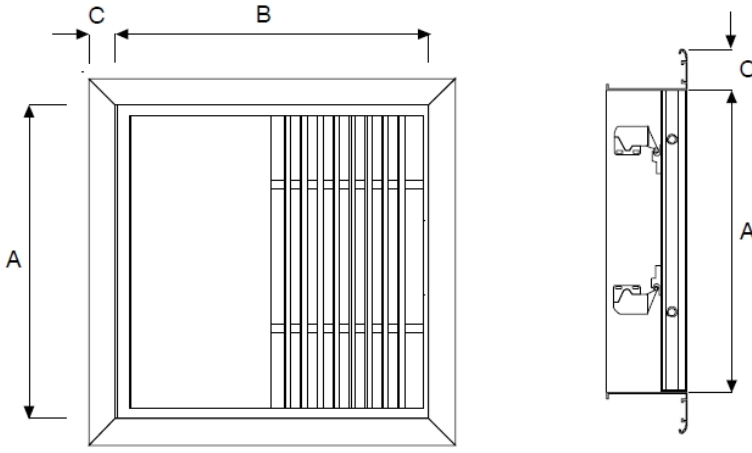

TMF

Tanım ve Özellikler

Menteşeli lineer menfez fan-coiller için müdahale kapağı olarak tasarlanmıştır. Kapak yukarı doğru itilerek çıt çıt kilit mekanizması ile açılır ve kapanır.

Menteşeli lineer menfezlerin açılan kısmı lineer menfez ile birleştirilmiş kapaktan oluşur, kapağın iç tarafına istek üzerine sentetik elyaftan hava filtresi konulur.

Menteşeli petek menfezler ETIAL-60 standardına uygun, ekstrüzyon yöntemi ile üretilen alüminyum profildendir. Kapak kısmı ise ETIAL-5 standardına uygun levhadandır.

Ölçülendirme ve Montaj

Standart Ölçüler:

A ve B ölçüleri, standart olarak 300 ile 1200 mm arasında 100'er mm aralıklarda üretilmektedir. C (flanş genişliği) 32 mm dir.

Teknik Şartname

Hava transferini sağlamak üzere imal edilmiş müdahale kapağı. Çerçevesi ETIAL-60 normuna uygun alüminyum profilden, menteşeli kanat grubu ETIAL-5 normuna uygun alüminyum levha ile birleşik, ETIAL-60 normuna uygun alüminyum ekstrüzyon profilden üretilen, yüzey temizleme işlemini takiben elektrostatik toz boya ile boyanacaktır. İsteğe bağlı olarak iç tarafta yıkanabilir sentetik elyaftan hava filtresi konulacaktır.