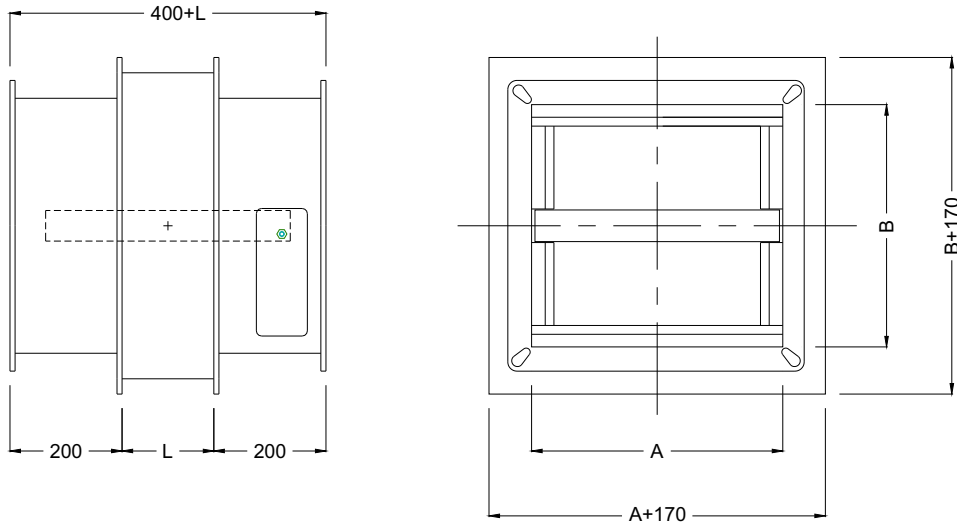

**TYA
TYB
TYC**

Tanım ve Özellikler

Yangın damperleri, ateş ve dumanın diğer bölümlere yayılmasını engellemek için havalandırma sistemlerinde kullanılmak üzere tasarlanmıştır. TYA-30dk, TYB-60dk, TYC-90dk süre ile yangına dayanıklı olarak üretilmektedir. Damperler 72°C sigortalı veya motorlu ve duyar elemanlı olarak üretilir. Kanaldan geçen hava sıcaklığı 72°C'yi geçtiğinde, duyar eleman otomatik olarak motoru; veya sigorta koparak yay mekanizmasını harekete geçirmektedir. Motora veya yay mekanizmasına bağlı olan klape kapanarak yangın olan bölgelerdeki hava kanallarının izole edilmesini sağlamaktadır. İstek halinde diğer sıcaklıklarda etkin olan duyar eleman veya sigorta kullanılabilir. Sigorta kontrolü için damper üzerinde bir kontrol kapağı bulunmaktadır. TYC (K-90) tipinde, belli bir sıcaklıkta genişleyen malzeme bulunmakta ve klapeyi dört bir yanını kapayarak sızdırmazlığı sağlamaktadır. Ayrıca yangın damperleri üzerinde bulunan tüm ek yerleri DIN 4102 standardına uygun yangına dayanımlı mastik ile doldurulmaktadır. Kanalların duvar geçişlerine, duvar içine veya dışına monte edilebilir. Yangın damperinin eni 200 ila 1500 mm; yüksekliği ise 200 ila 800 mm arasında üretilmektedir. Bundan büyük ölçüler gerekirse, yanyana koyulan parçalı üretim yapılmaktadır.

Ölçülendirme

K-30/60/90 Duvar Geçişsiz, Sigortalı Tipler

K-90 Duvar Geçişli, Yay Geri Dönüşlü Motorlu Tip

A	200	300	400	500	600	700	800	900	1000	1100	1200	1300	1400	1500
B	200	300	400	500	600	700	800							