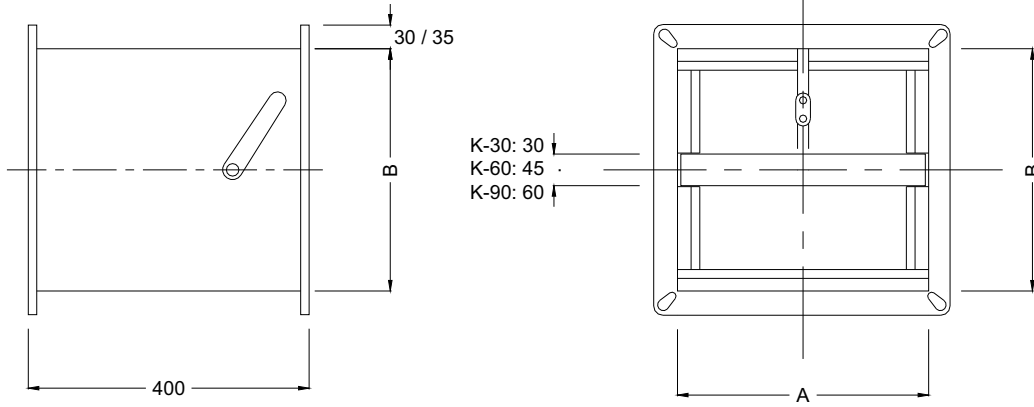

**TYA
TYB
TYC**

Tanım ve Özellikler

Yangın damperleri, ateş ve dumanın diğer bölümlere yayılmasını engellemek için havalandırma sistemlerinde kullanılmak üzere tasarlanmıştır. TYA-30dk, TYB-60dk, TYC-90dk süre ile yangına dayanıklı olarak üretilmektedir. Damperler 72°C sigortalı veya motorlu ve duyar elemanlı olarak üretilir. Kanaldan geçen hava sıcaklığı 72°C'yi geçtiğinde, duyar eleman otomatik olarak motoru; veya sigorta koparak yay mekanizmasını harekete geçirmektedir. Motora veya yay mekanizmasına bağlı olan klape kapanarak yangın olan bölgelerdeki hava kanallarının izole edilmesini sağlamaktadır. İstek halinde diğer sıcaklıklarda etkin olan duyar eleman veya sigorta kullanılabilir. Sigorta kontrolü için damper üzerinde bir kontrol kapağı bulunmaktadır. TYC (K-90) tipinde, belli bir sıcaklıkta genişleyen malzeme bulunmakta ve klapeyi dört bir yanını kapayarak sızdırmazlığı sağlamaktadır. Ayrıca yangın damperleri üzerinde bulunan tüm ek yerleri DIN 4102 standardına uygun yangına dayanımlı mastik ile doldurulmaktadır. Kanalların duvar geçişlerine, duvar içine veya dışına monte edilebilir. Yangın damperinin eni 200 ila 1500 mm; yüksekliği ise 200 ila 800 mm arasında üretilmektedir. Bundan büyük ölçüler gerekirse, yanyana koyulan parçalı üretim yapılmaktadır.

Ölçülendirme

K-30/60/90 Duvar Geçişsiz, Sigortalı Tipler

K-90 Duvar Geçişli, Yay Geri Dönüşlü Motorlu Tip

A	200	300	400	500	600	700	800	900	1000	1100	1200	1300	1400	1500
B	200	300	400	500	600	700	800							