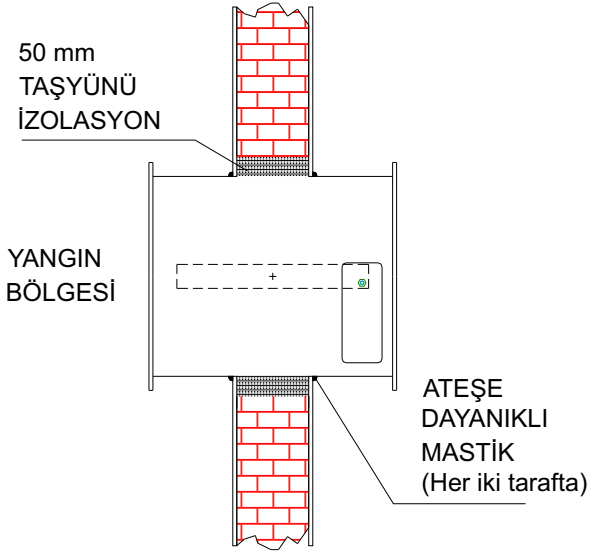

Montaj

K-30-60-90 Duvar Geçişsiz Tip Montajı