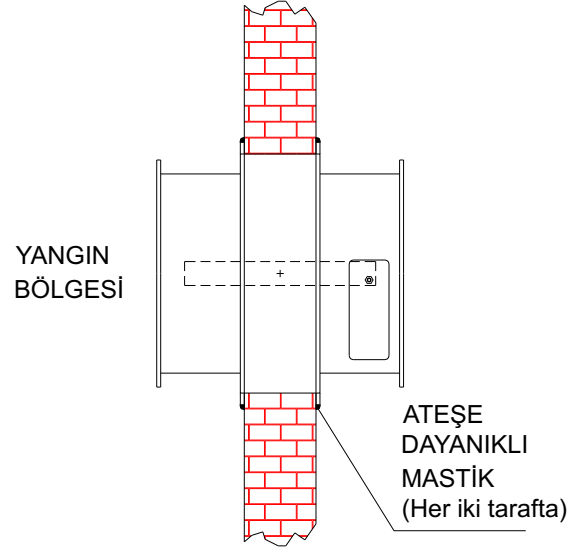

K-90 Duvar Geçişli Tip Montajı

Teknik Şartname

Yangın damperi tercih edilen tipe göre; K-30-60 veya 90 dakikalık yangın direnç sınıfına uygun olacaktır. Yangın anında otomatik kapama mekanizmasını harekete geçiren 72°C sigortası olacak ve kolay değiştirilebilecektir. Tamamı 1.2 mm TS-822 galvaniz sacdan imal edilecek, üzerinde yangın direnç sınıfına uygun, 30-45 veya 60 mm kalınlığında çift cidarlı tek bir klape bulunacak, klapenin içi yangına dayanımlı malzeme ile dolu olacak, damper gövdesi kendinden flanşlı olacak ve üzerinde kontrol kapağı bulunacaktır. K-90 tiplerinde klapenin çevresi, yüksek sıcaklıkta genişip araları dolduran malzeme ile donatılacaktır. İsteğe bağlı olarak; yay geri dönüşlü motor ve duyar eleman veya switch takılabilecektir.

Ürün Kodlaması

1000 x 500 - TYA - ST - 30 - DZ - 0000

A x B Anma Ölçüleri (Sayfa 2)	1000 x 500
Ürün Kodu TYA : 30 dk (K-30) TYB : 60 dk (K-60) TYC : 90 dk (K-90)	TYA
MK : Motor Kaideli MT : Motorlu ST : Sigortalı WS : Switch+Sigortalı	ST
30 : 30 mm Flanşlı 35 : 35 mm Flanşlı	30
DG : Duvar Geçişli DZ : Duvar Geçişsiz	DZ
RAL Renk Kodu 0000 : Boyasız	0000